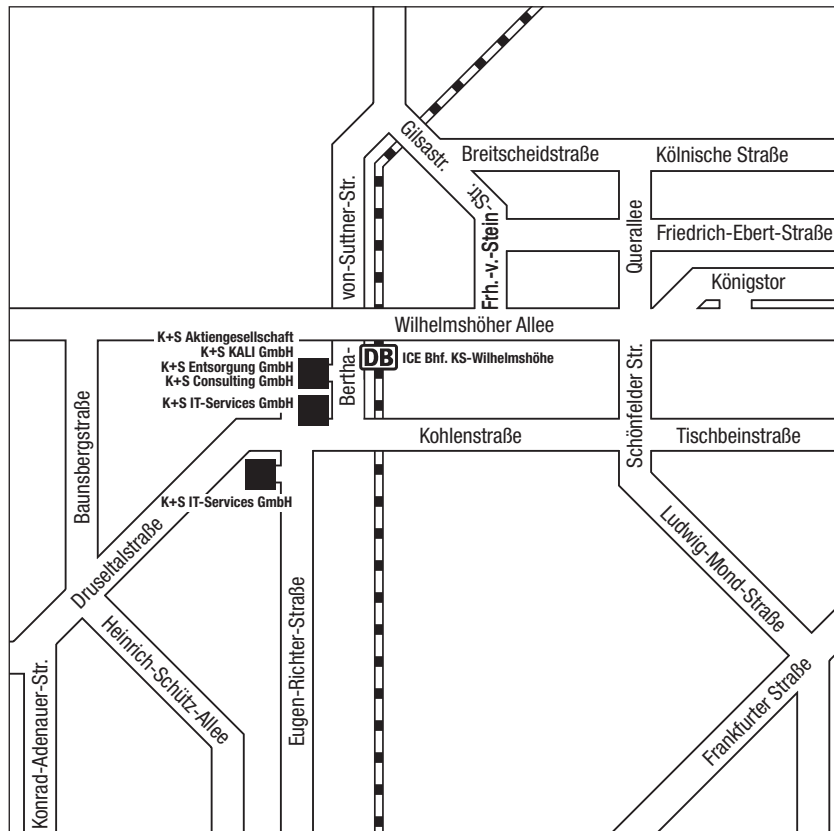

Standorte Kassel

A7, A49

Abfahrt Kassel Auestadion → geradeaus in Ludwig-Mond-Straße

K+S Aktiengesellschaft Richtung Bahnhof Wilhelmshöhe → Schönfelder Straße → an Ampel

Telefon 0561 9301-0
Telefax 0561 9301-1753

www.k-plus-s.com

links abbiegen in Kohlenstraße → hinter Brücke am Bahnhof

Wilhelmshöhe rechts in Bertha-von-Suttner-Straße

K+S KALI GmbH

Telefon 0561 9301-0
Telefax 0561 9301-1753

www.kali-gmbh.com

A44

Abfahrt Kassel Wilhelmshöhe → der Konrad-Adenauer-Straße

K+S Entsorgung GmbH

Telefon 0561 9301-1575
Telefax 0561 9301-1714

www.ks-entsorgung.com

Richtung Stadtmitte/Bahnhof Wilhelmshöhe folgen → Druseltalstraße

geradeaus Richtung Stadtmitte/Bahnhof Wilhelmshöhe → links in

Bertha-von-Suttner-Straße

K+S Consulting GmbH

Telefon 0561 9301-1777
Telefax 0561 9301-1894

www.ks-consult.com

Bertha-von-Suttner-Straße 7
34131 Kassel

K+S IT-Services GmbH

Ludwig-Erhard-Straße 6
34131 Kassel

Bertha-von-Suttner-Straße 1
34131 Kassel

Telefon 0561 9301-300
Telefax 0561 9301-301

www.k-plus-s.com

Abfahrt
KS-Wilhelmshöhe
A44

Anschlussstelle Auestadion
A7, A49