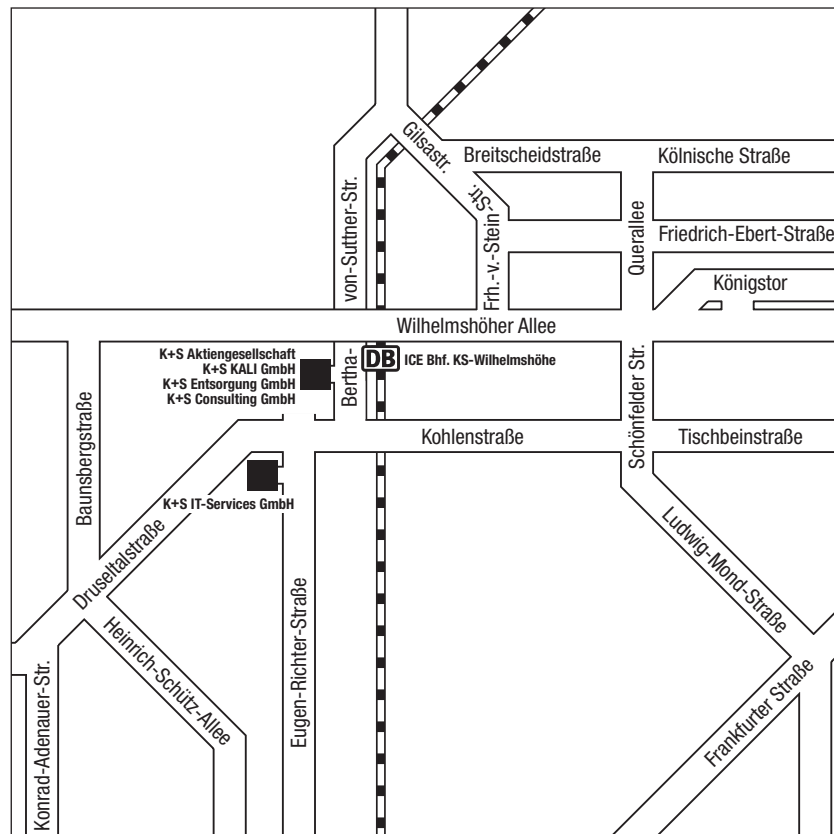

Standorte Kassel

A7, A49

Abfahrt Kassel Auestadion → geradeaus in Ludwig-Mond-Straße

K+S Aktiengesellschaft Richtung Bahnhof Wilhelmshöhe → Schönfelder Straße → an Ampel
Telefon 0561 9301-0 links abbiegen in Kohlenstraße → hinter Brücke am Bahnhof
Telefax 0561 9301-1753 Wilhelmshöhe rechts in Bertha-von-Suttner-Straße
www.k-plus-s.com

K+S KALI GmbH

Telefon 0561 9301-0
Telefax 0561 9301-1753
www.kali-gmbh.com

A44

Abfahrt Kassel Wilhelmshöhe → der Konrad-Adenauer-Straße

K+S Entsorgung GmbH

Telefon 0561 9301-1575
Telefax 0561 9301-1714
www.ks-entsorgung.com

Richtung Stadtmitte/Bahnhof Wilhelmshöhe folgen → Druseltalstraße
geradeaus Richtung Stadtmitte/Bahnhof Wilhelmshöhe → links in
Bertha-von-Suttner-Straße

K+S Consulting GmbH

Telefon 0561 9301-1777
Telefax 0561 9301-1894
www.ks-consult.com

Bertha-von-Suttner-Straße 7
34131 Kassel

K+S IT-Services GmbH

Ludwig-Erhard-Straße 6
34131 Kassel

Telefon 0561 9301-300
Telefax 0561 9301-301
www.k-plus-s.com

Abfahrt
KS-Wilhelmshöhe
A44

Anschlussstelle Auestadion
A7, A49